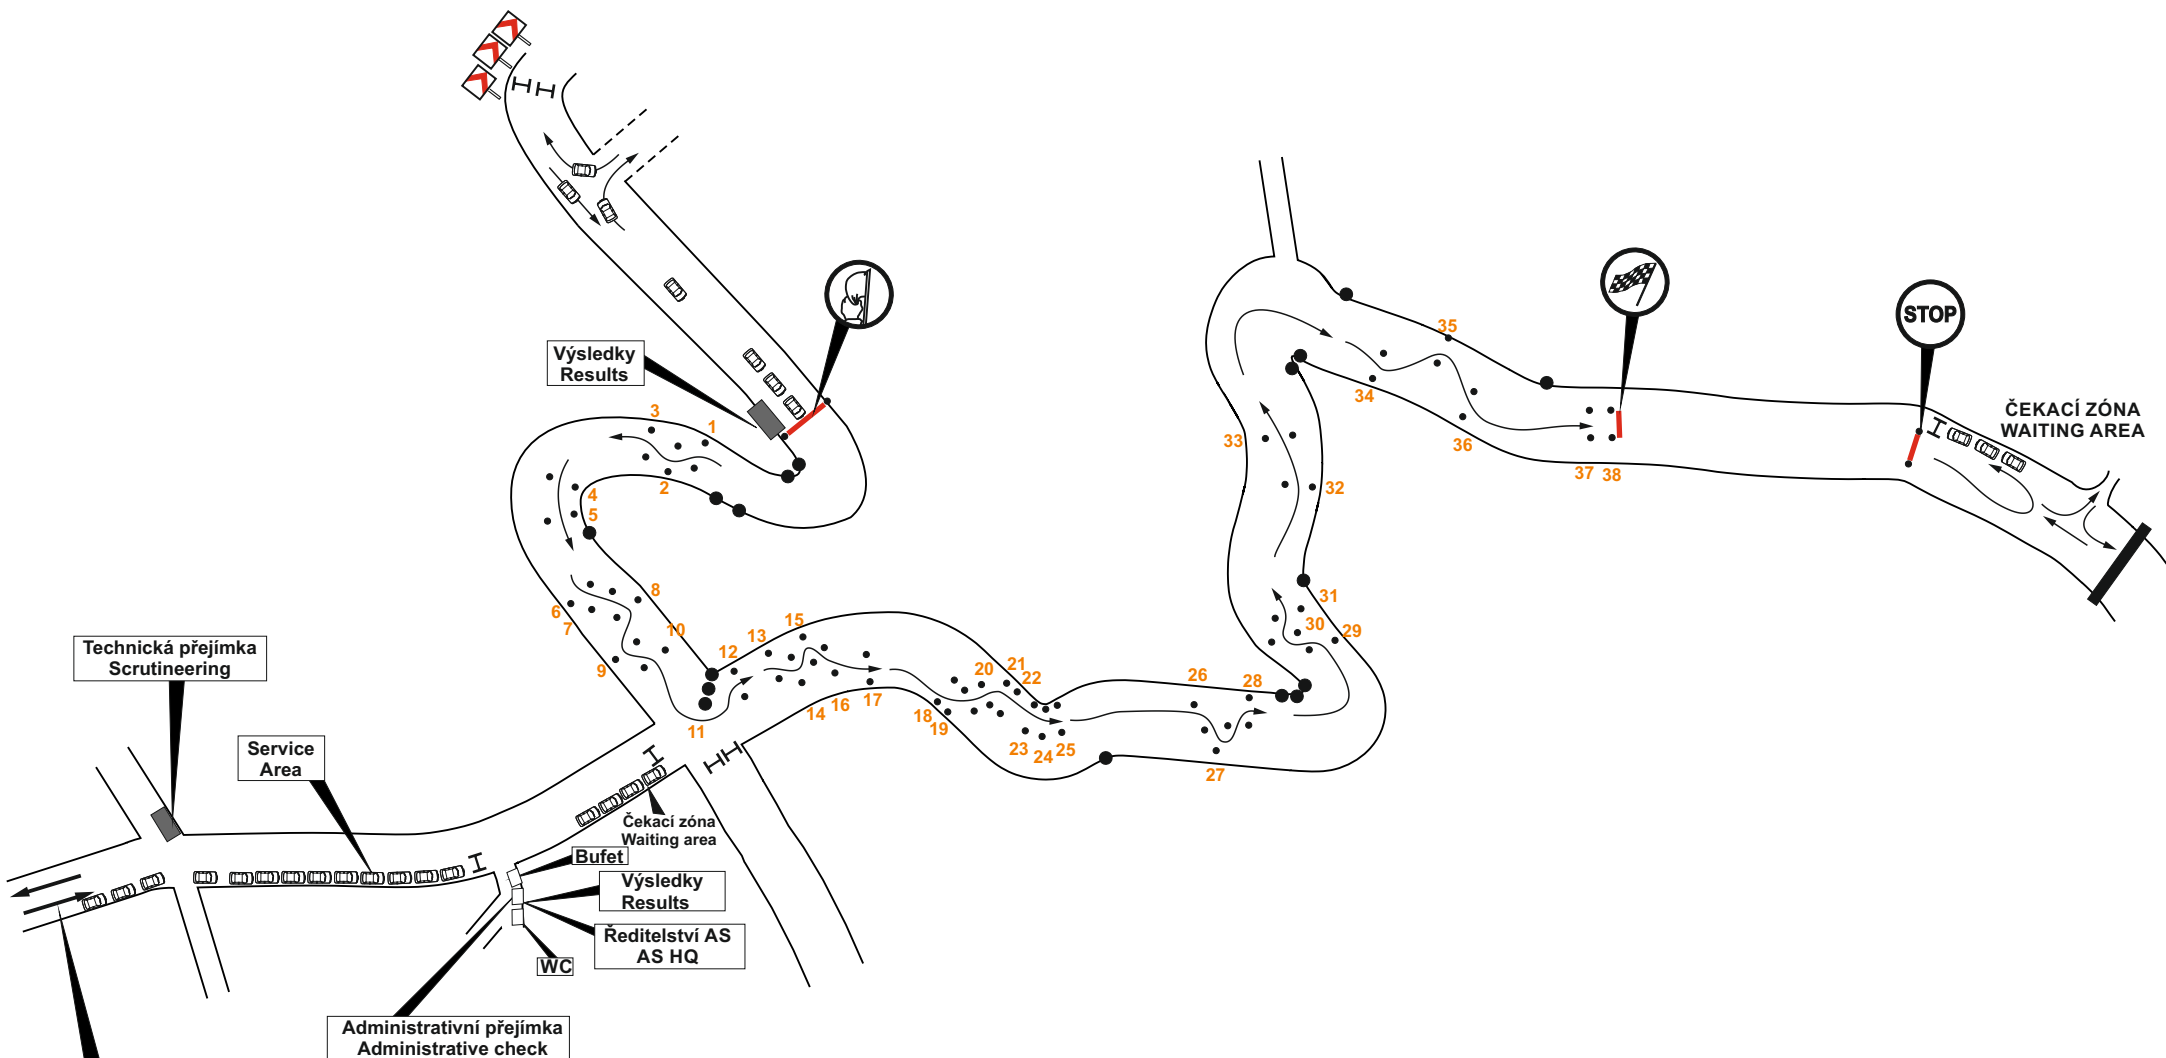

Automobilový Slalom Zlín

28. 4. 2024

Uzávěra silnice / Road closed: 28. 4. 2024, 7:00 - 18:00

Příjezd a odjezd v průběhu autoslalomu je možný jen od Luhačovic
Way in and out during slalom is possible only through Luhačovice

Délka tratě / Length of Slalom: 1 750 m